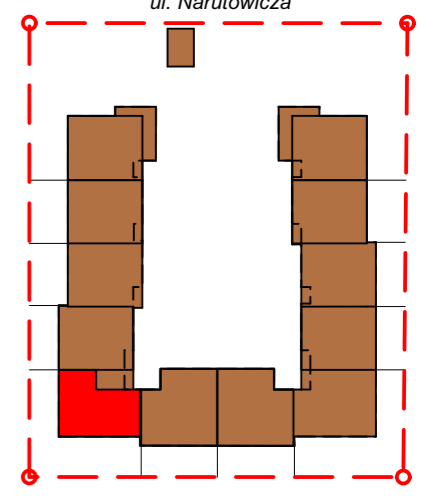

typ B

ul. Narutowicza

mieszkanie nr 5_2				
	Nr	Nazwa pom.	Posadzka	m2
1	1	korytarz	gres	6,3
	2	kuchnia	gres	8,5
	3	pokój dzienny	deski/panele	19,8
	4	sypialnia	deski/panele	10,2
	5	sypialnia	deski/panele	12,0
	6	łazienka	gres	4,7
				61,5 m²
2	7	balkon	gres	3,0
	8	balkon	gres	3,0
				6,0 m²
				67,5 m²

INWESTOR	
KW INWEST Sp. z o.o. Sp.K. UL. Narutowicza 7 05-120 Legionowo	
PROJEKT	
Budynek mieszkalny jednorodzinny dwulokalowy (kategoria budynku 1) Na działce nr ew 66 i 68 z obrębem 06 z jednostki ewidencyjnej Legionowo	
PROJEKTOWAŁ	PODPIS
arch. Roman Popielawski	upr. nr Ma/081/09 do projektowania bez ograniczeń w specjalności architektonicznej
OPRACOWAŁ	PODPIS
RP	
NAZWA RYSUNKU	SKALA
BUD.5_piętro_M 5.2	1:50
FAZA PROJEKTU	DATA
Projekt budowlany	poniedziałek, 20 marca 2017
NR RYSUNKU	