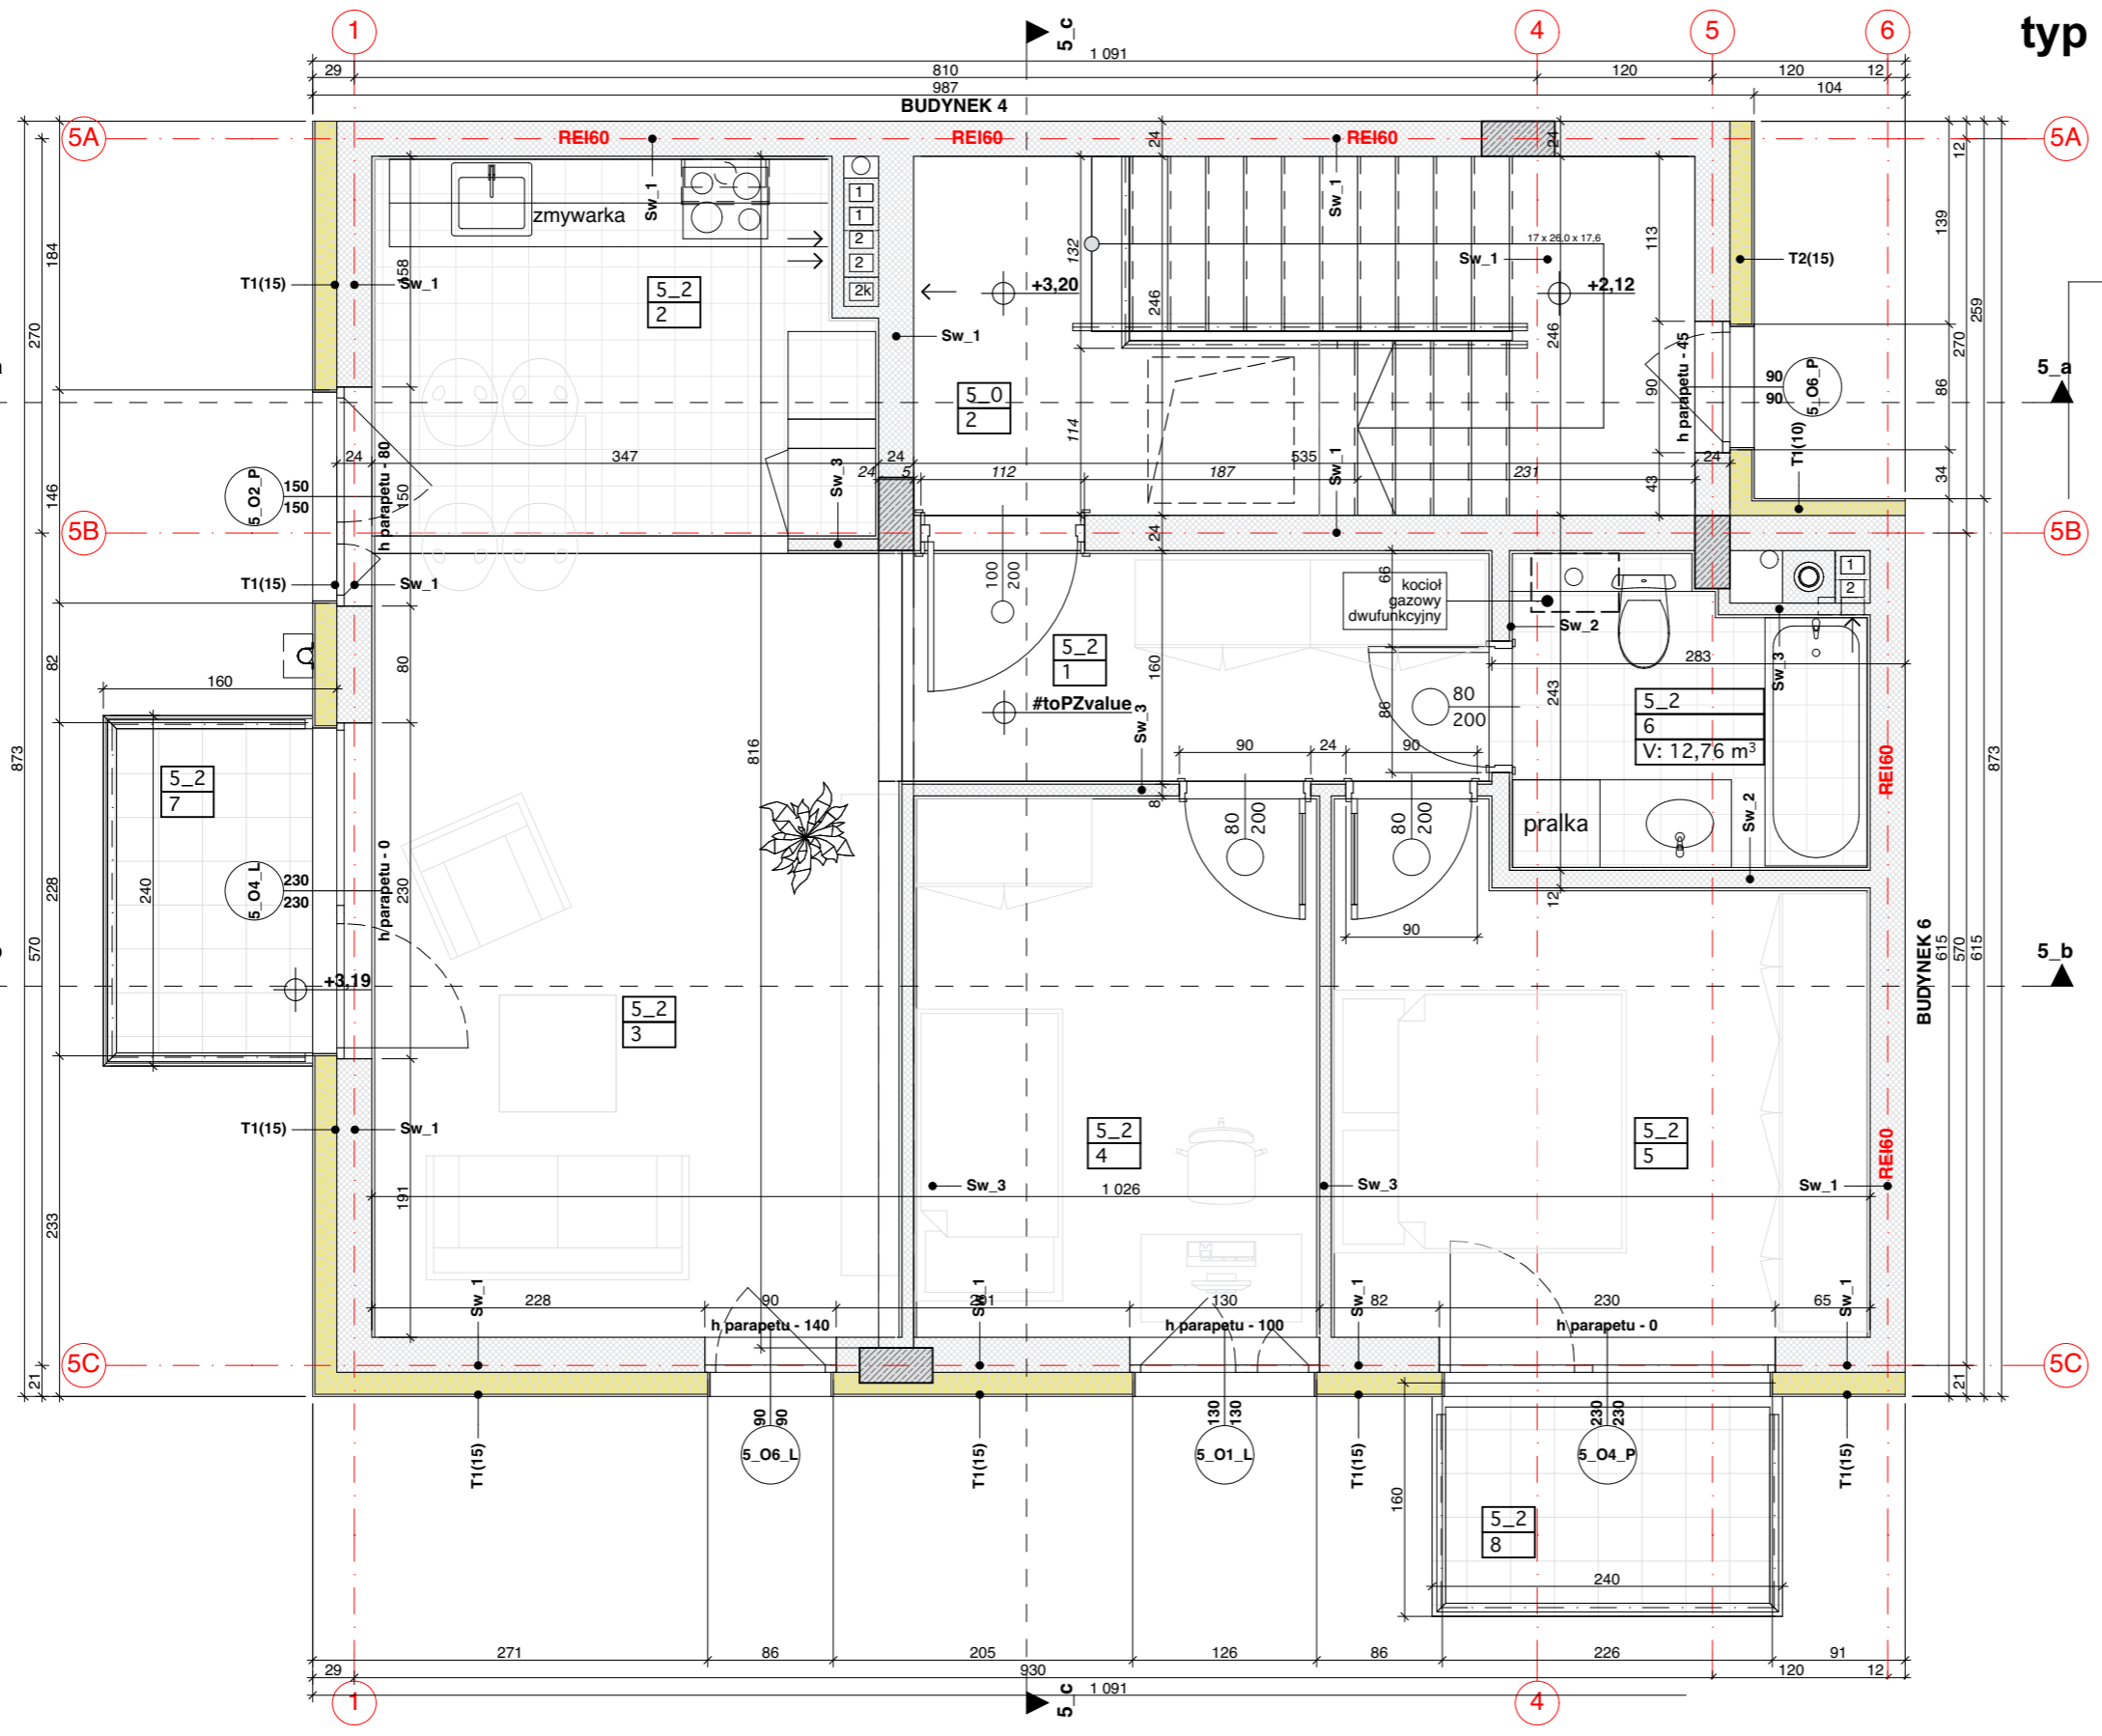

typ B

ul. Narutowicza

mieszkanie nr 5_2				
	Nr	Nazwa pom.	Posadzka	m2
1	1	korytarz	gres	6,3
	2	kuchnia	gres	8,5
	3	pokój dzienny	deski/panele	19,8
	4	sypialnia	deski/panele	10,2
	5	sypialnia	deski/panele	12,0
	6	łazienka	gres	4,7
				61,5 m²
2	7	balkon	gres	3,0
	8	balkon	gres	3,0
				6,0 m²
				67,5 m²

INWESTOR	
KW INWEST Sp. z o.o. Sp.K. UL. Narutowicza 7 05-120 Legionowo	
PROJEKT	
Budynek mieszkalny jednorodzinny dwulokalowy (kategoria budynku 1) Na działce nr ew 66 i 68 z obrębem 06 z jednostki ewidencyjnej Legionowo	
PROJEKTOWAŁ	PODPIS
arch. Roman Popielawski	upr. nr Ma/081/09 do projektowania bez ograniczeń w specjalności architektonicznej
OPRACOWAŁ	PODPIS
RP	
NAZWA RYSUNKU	SKALA
BUD.5_piętro_M 5.2	1:50
FAZA PROJEKTU	DATA
Projekt budowlany	poniedziałek, 20 marca 2017
NR RYSUNKU	