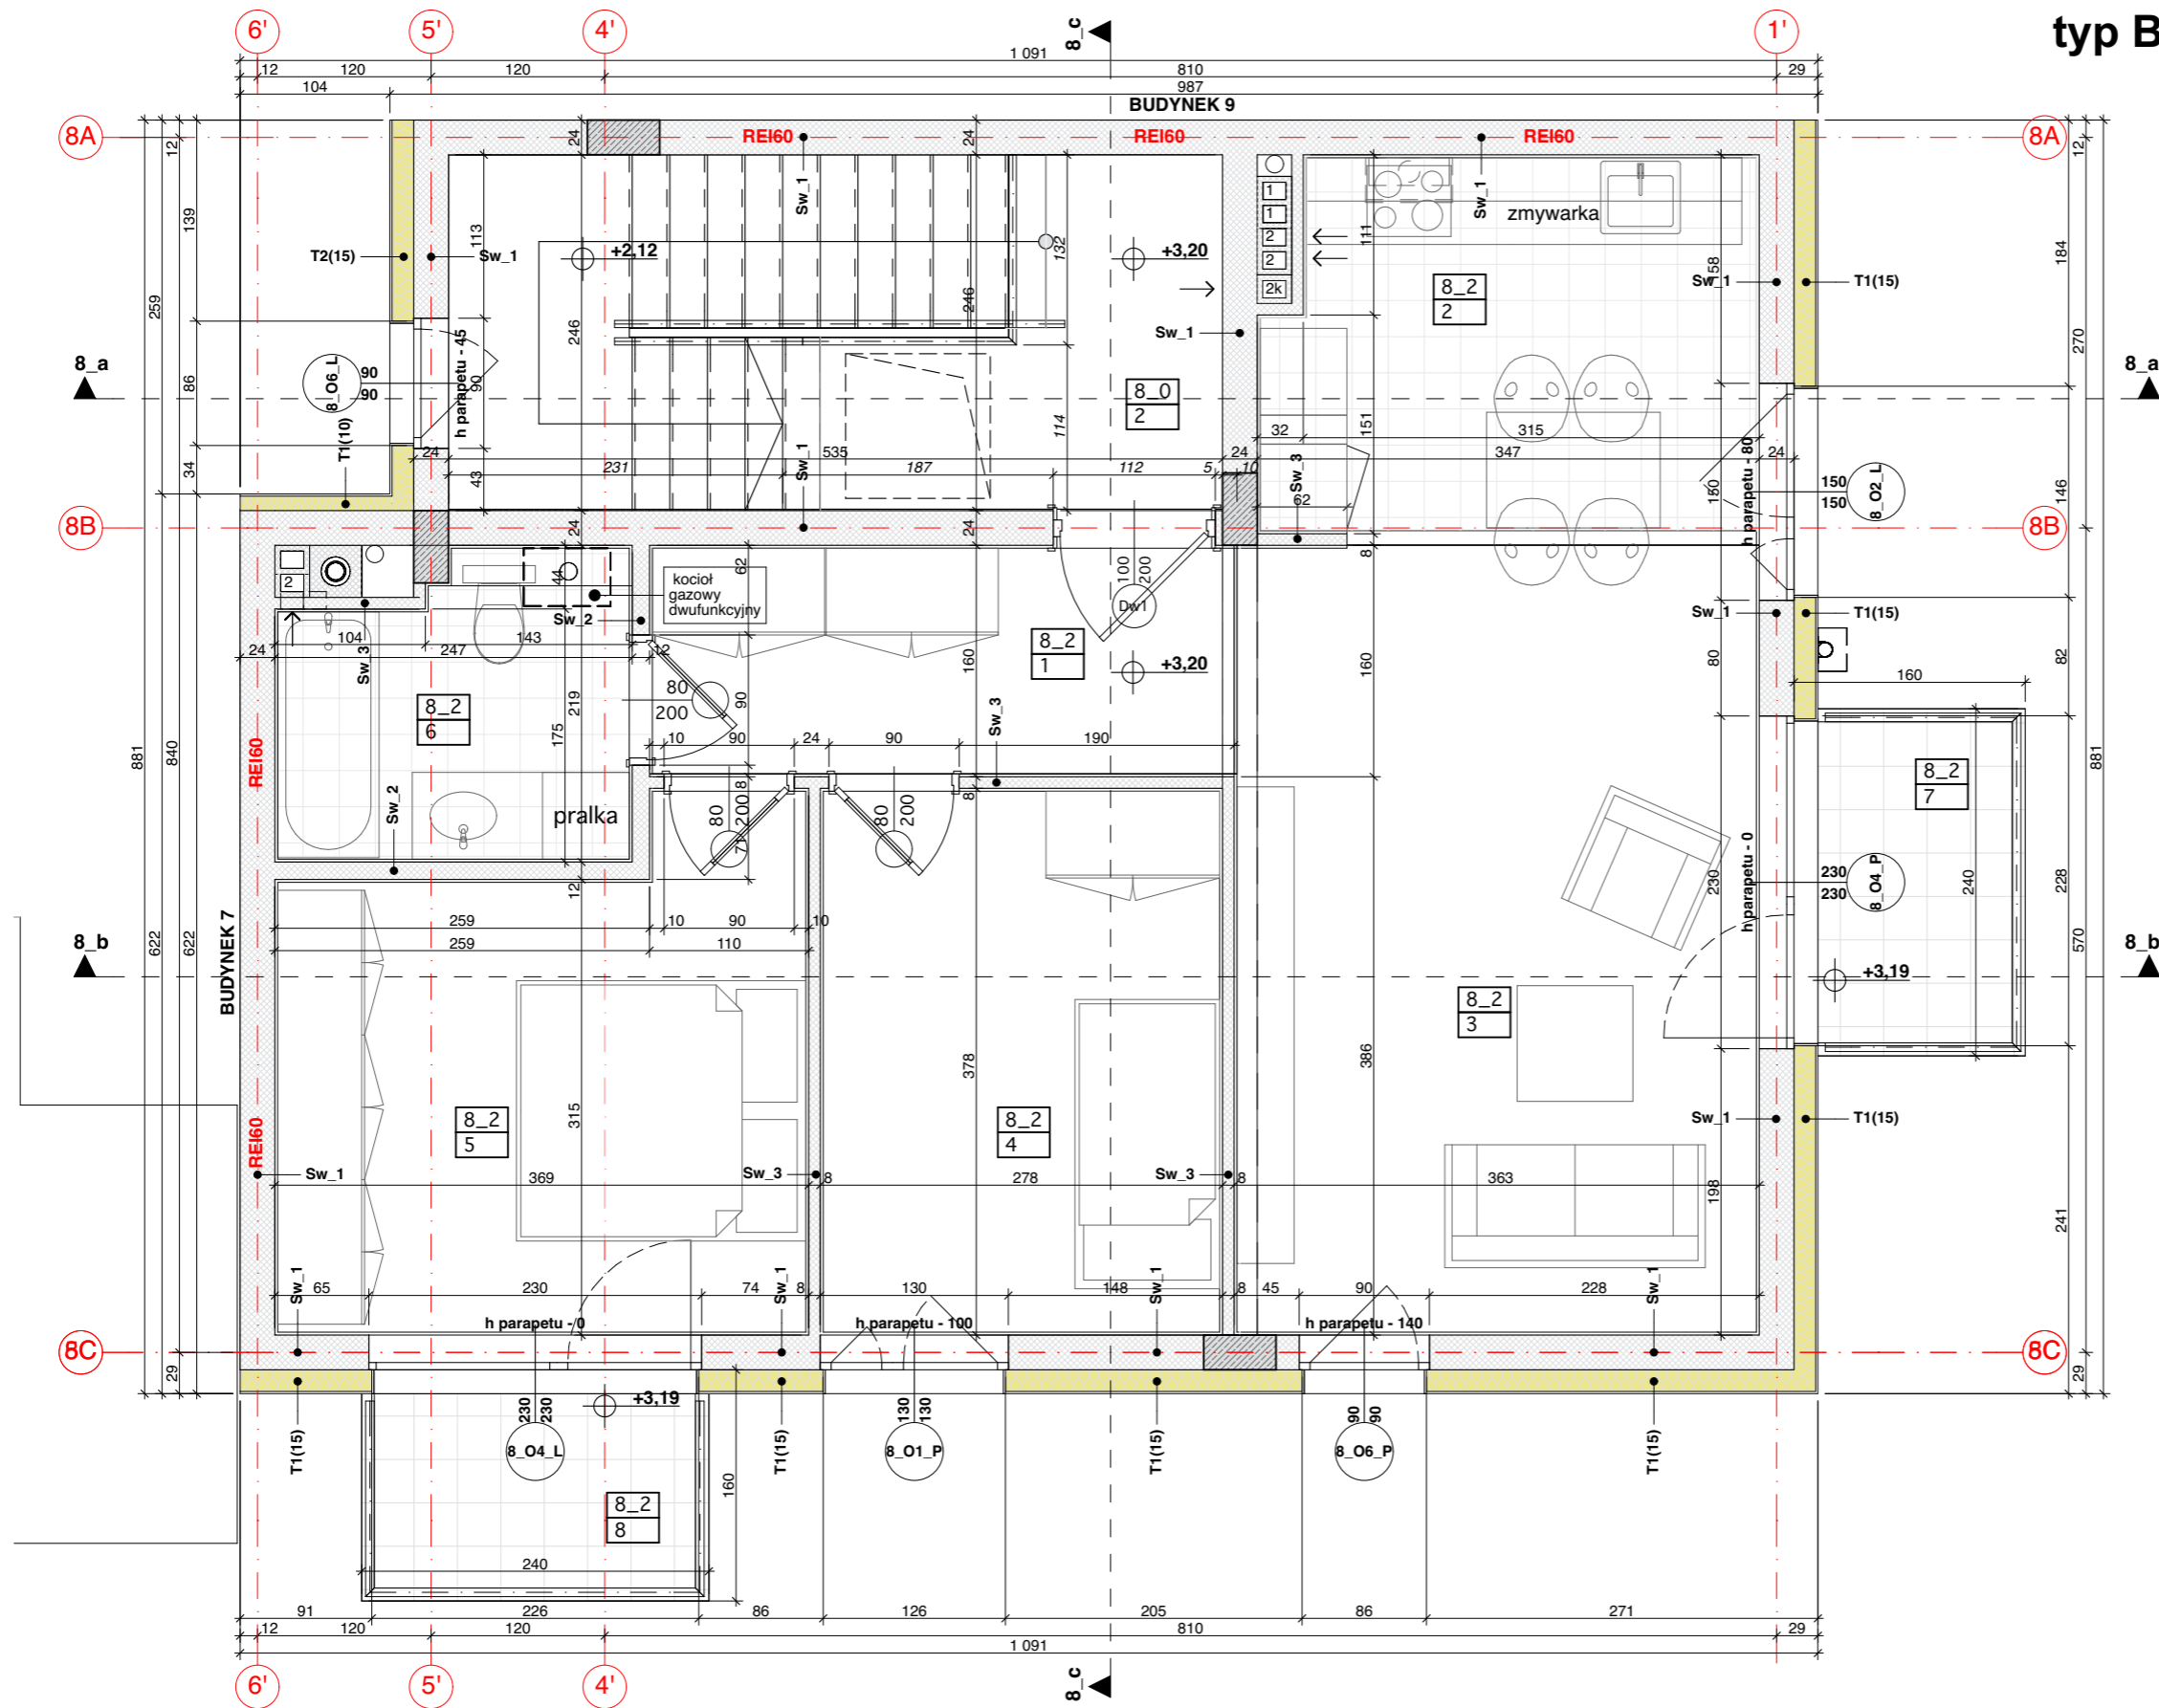

typ B'

mieszkanie nr8 2

Nr	Nazwa pom.	Posadzka	m2
1			
1	korytarz	gres	6,3
2	kuchnia	gres	8,5
3	pokój dzienny	deski/panele	19,8
4	sypialnia	deski/panele	10,2
5	sypialnia	deski/panele	12,0
6	łazienka	gres	4,7
			61,5 m²
2			
7	balkon	gres	3,0
8	balkon	gres	3,0
			6,0 m²
			67,5 m²

INWESTOR	
KW INWEST Sp. z o.o. Sp.K. UL. Narutowicza 7 05-120 Legionowo	
PROJEKT	
Budynek mieszkalny jednorodzinny dwulokalowy (kategoria budynku 1) Na działce nr ew 66 i 68 z obrębem 06 z jednostki ewidencyjnej Legionowo	
PROJEKTOWAŁ	PODPIS
arch. Roman Popielawski	upr. nr Ma/081/09 do projektowania bez ograniczeń w specjalności architektonicznej
OPRACOWAŁ	PODPIS
RP	
NAZWA RYSUNKU	SKALA
BUD.8_piętro_M 8.2	1:50
FAZA PROJEKTU	DATA
Projekt budowlany	poniedziałek, 20 marca 2017
NR RYSUNKU	