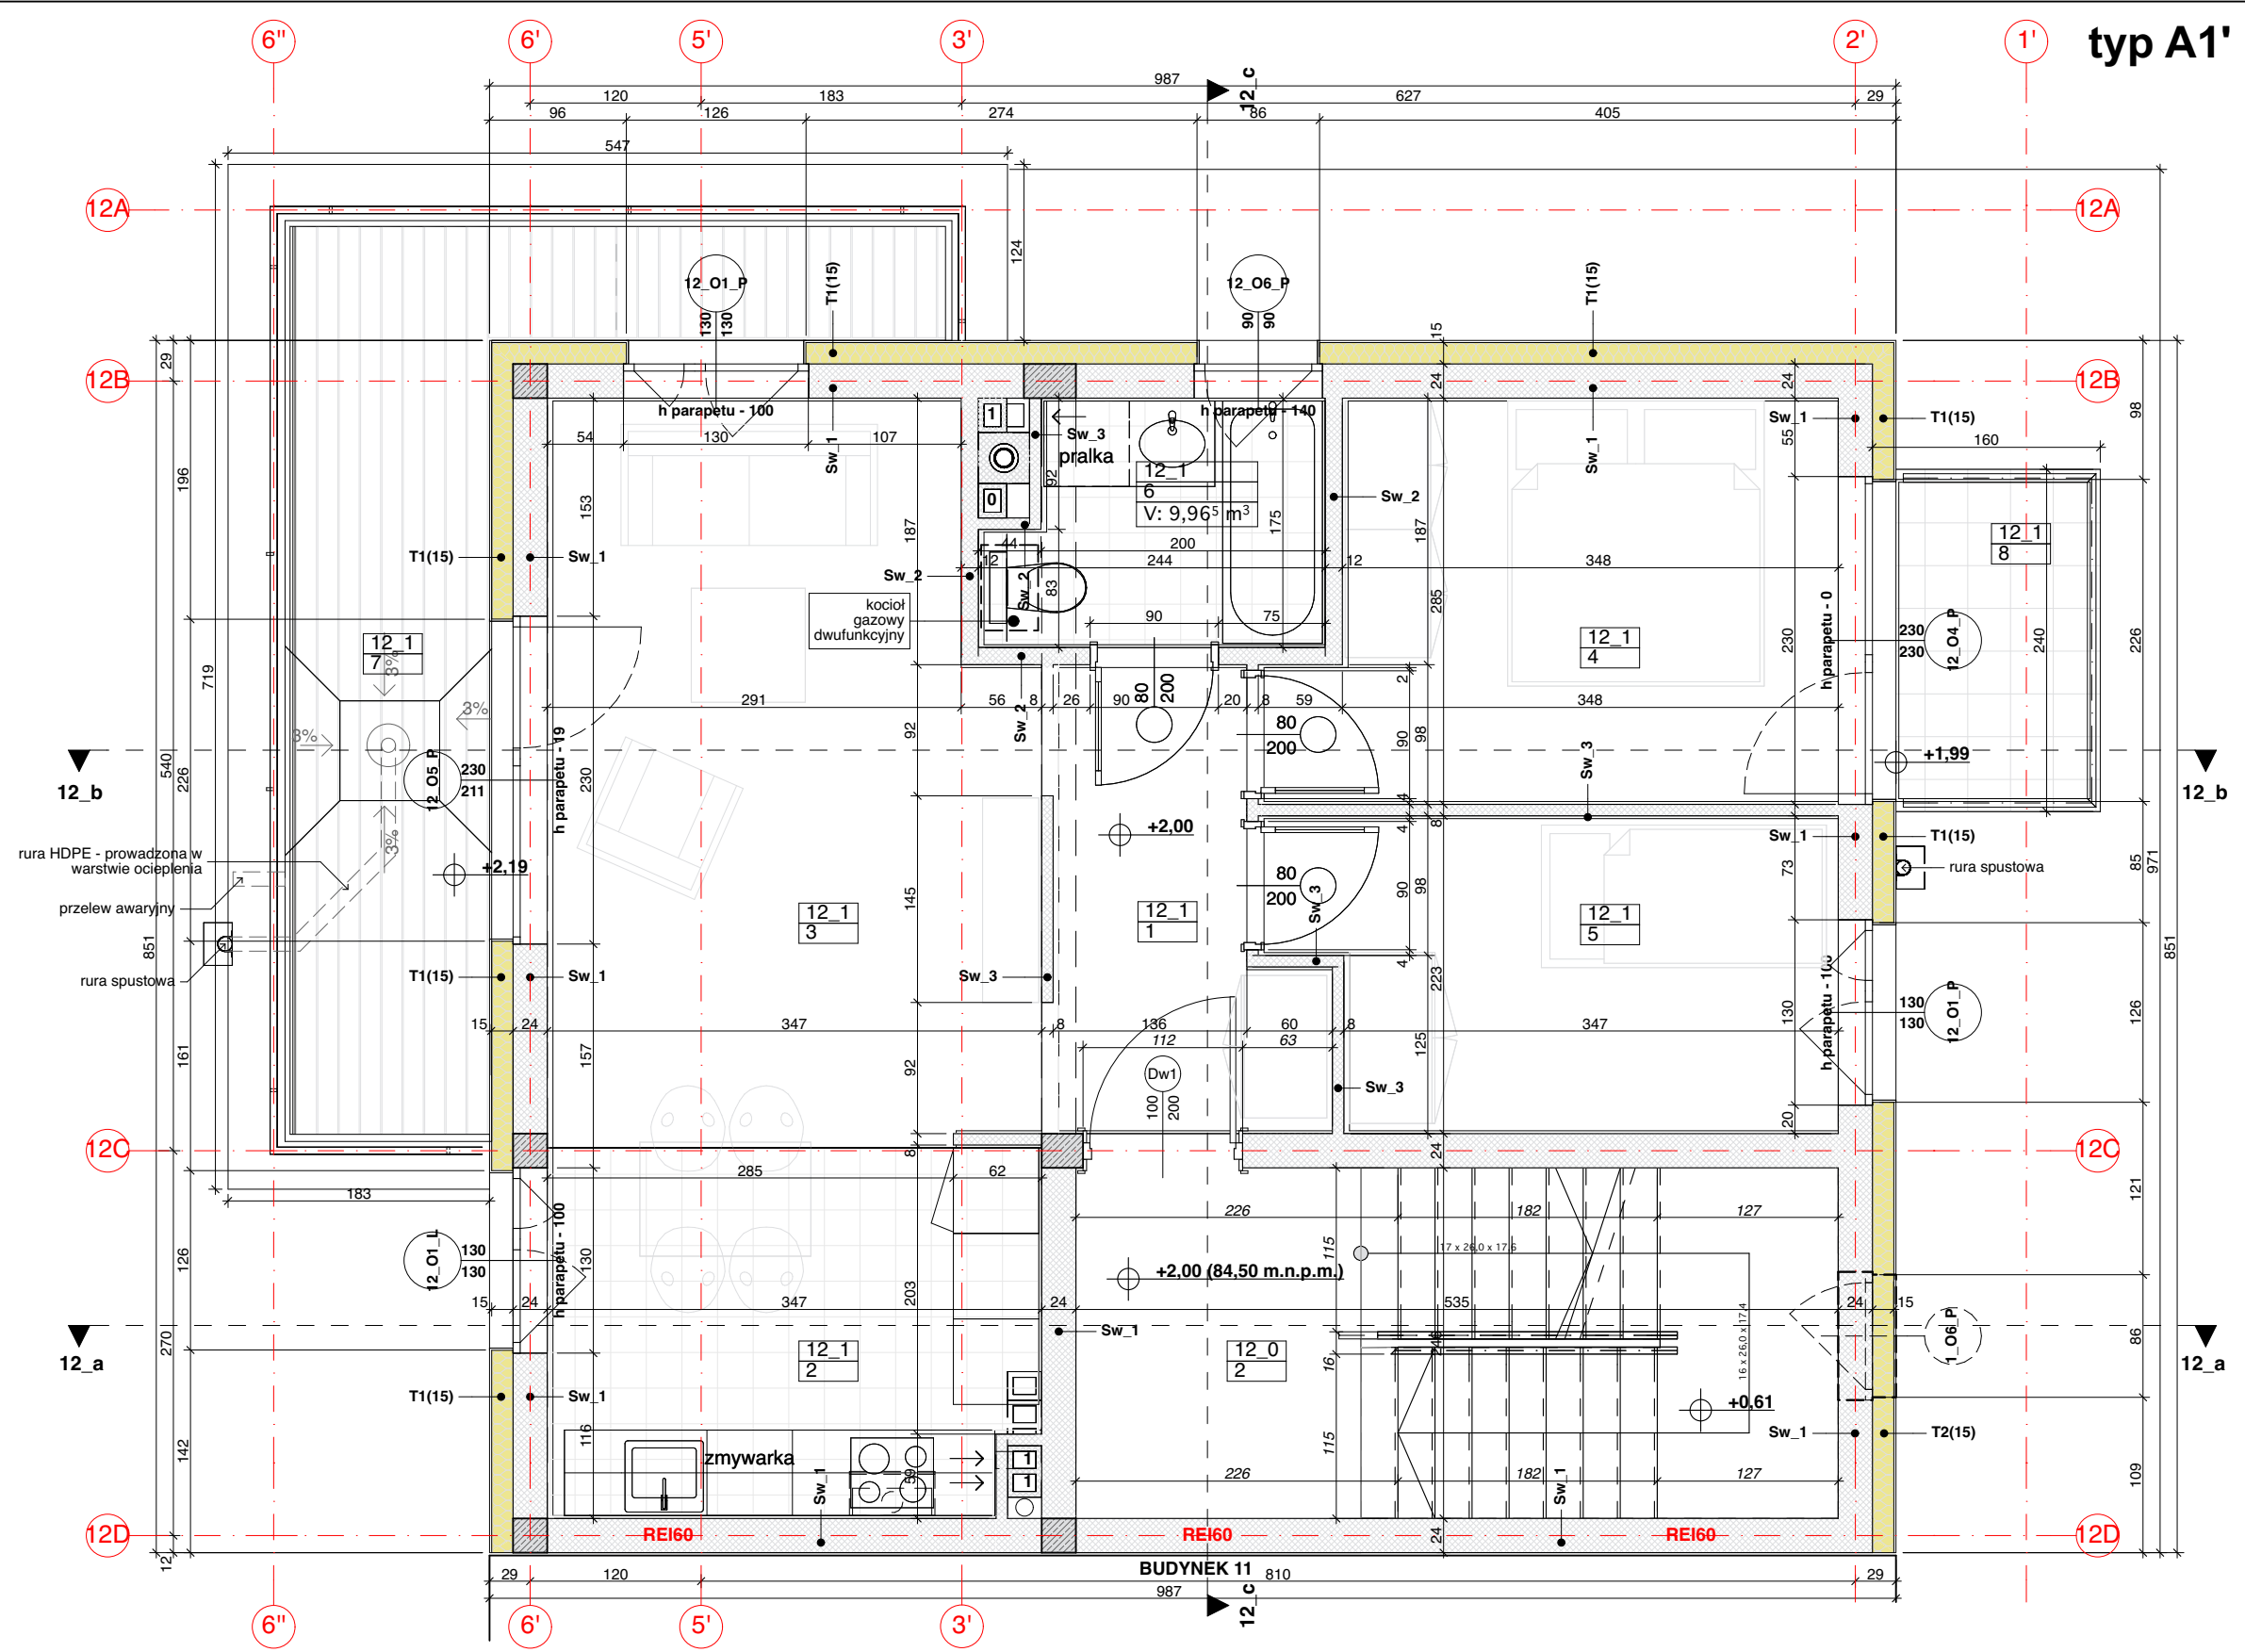

ul. Narutowicza

mieszkanie nr12_1				
	Nr	Nazwa pom.	Posadzka	m2
1				
	1	korytarz	gres	5,0
	2	kuchnia	gres	8,7
	3	pokój dzienny	deski/panele	16,8
	4	sypialnia	deski/panele	10,2
	5	sypialnia	deski/panele	8,1
	6	łazienka	gres	3,7
				52,5 m²
2				
	7	taras	gres	11,5
	8	balkon	gres	3,0
				14,5 m²
3				
	9	komórka lok. (na parterze)	gres	2,9
				2,9 m²
				69,9 m²

INWESTOR	
KW INWEST Sp. z o.o. Sp.K. UL. Narutowicza 7 05-120 Legionowo	
PROJEKT	
Budynek mieszkalny jednorodzinny dwulokalowy (kategoria budynku 1) Na działce nr ew 66 i 68 z obrębem 06 z jednostki ewidencyjnej Legionowo	
PROJEKTOWAŁ	PODPIS
arch. Roman Popielawski	upr. nr Ma/081/09 do projektowania bez ograniczeń w specjalności architektonicznej
OPRACOWAŁ	PODPIS
RP	
NAZWA RYSUNKU	SKALA
BUD.12_piętro_M 12.1	1:50
FAZA PROJEKTU	DATA
Projekt budowlany	poniedziałek, 20 marca 2017
NR RYSUNKU	