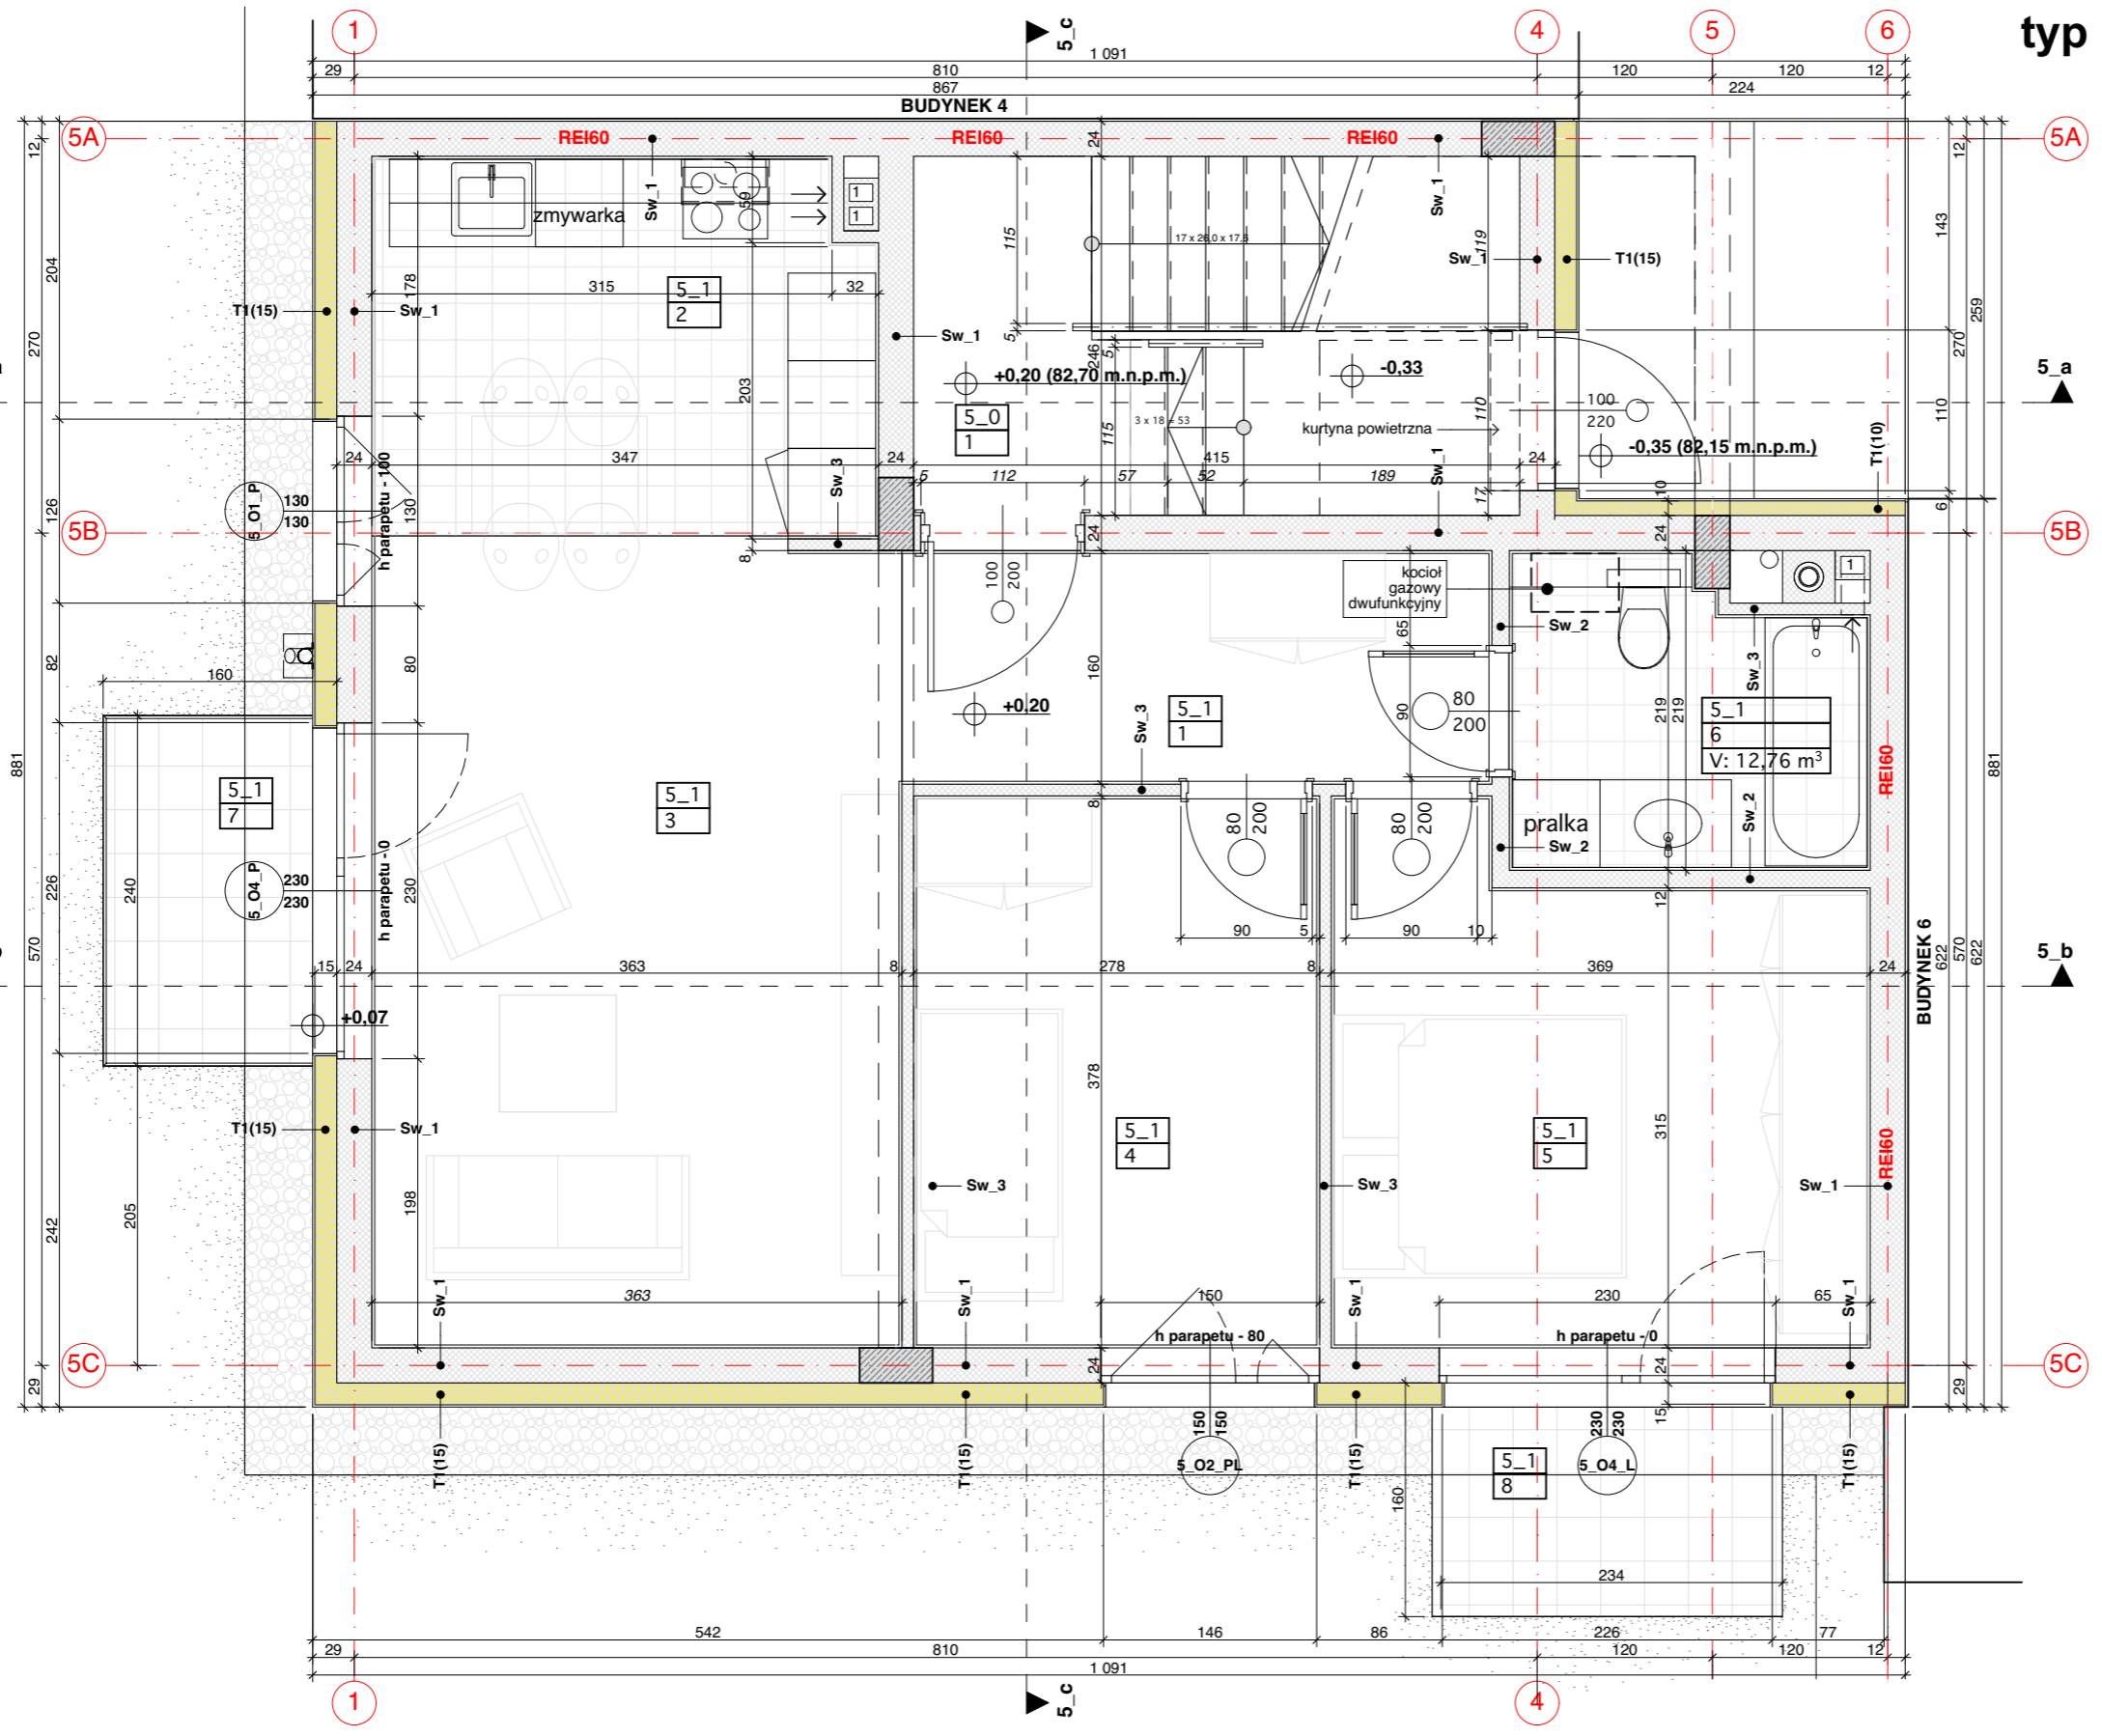

typ B

ul. Narutowicza

mieszkanie nr 5_1			
Nr	Nazwa pom.	Posadzka	m2
1			
1	korytarz	gres	6,3
2	kuchnia	gres	8,7
3	pokój dzienny	deski/panele	19,8
4	sypialnia	deski/panele	10,2
5	sypialnia	deski/panele	12,0
6	łazienka	gres	4,7
			61,7 m²
2			
7	balkon	gres	3,4
8	balkon	gres	3,4
			6,8 m²
			68,5 m²

INWESTOR	
KW INWEST Sp. z o.o. Sp.K. UL. Narutowicza 7 05-120 Legionowo	
PROJEKT	
Budynek mieszkalny jednorodzinny dwulokalowy (kategoria budynku 1) Na działce nr ew 66 i 68 z obrębem 06 z jednostki ewidencyjnej Legionowo	
PROJEKTOWAŁ	PODPIS
arch. Roman Popielawski	upr. nr Ma/081/09 do projektowania bez ograniczeń w specjalności architektonicznej
OPRACOWAŁ	PODPIS
RP	
NAZWA RYSUNKU	SKALA
BUD.5_parter_M 5.1	1:50
FAZA PROJEKTU	DATA
Projekt budowlany	poniedziałek, 20 marca 2017
NR RYSUNKU	